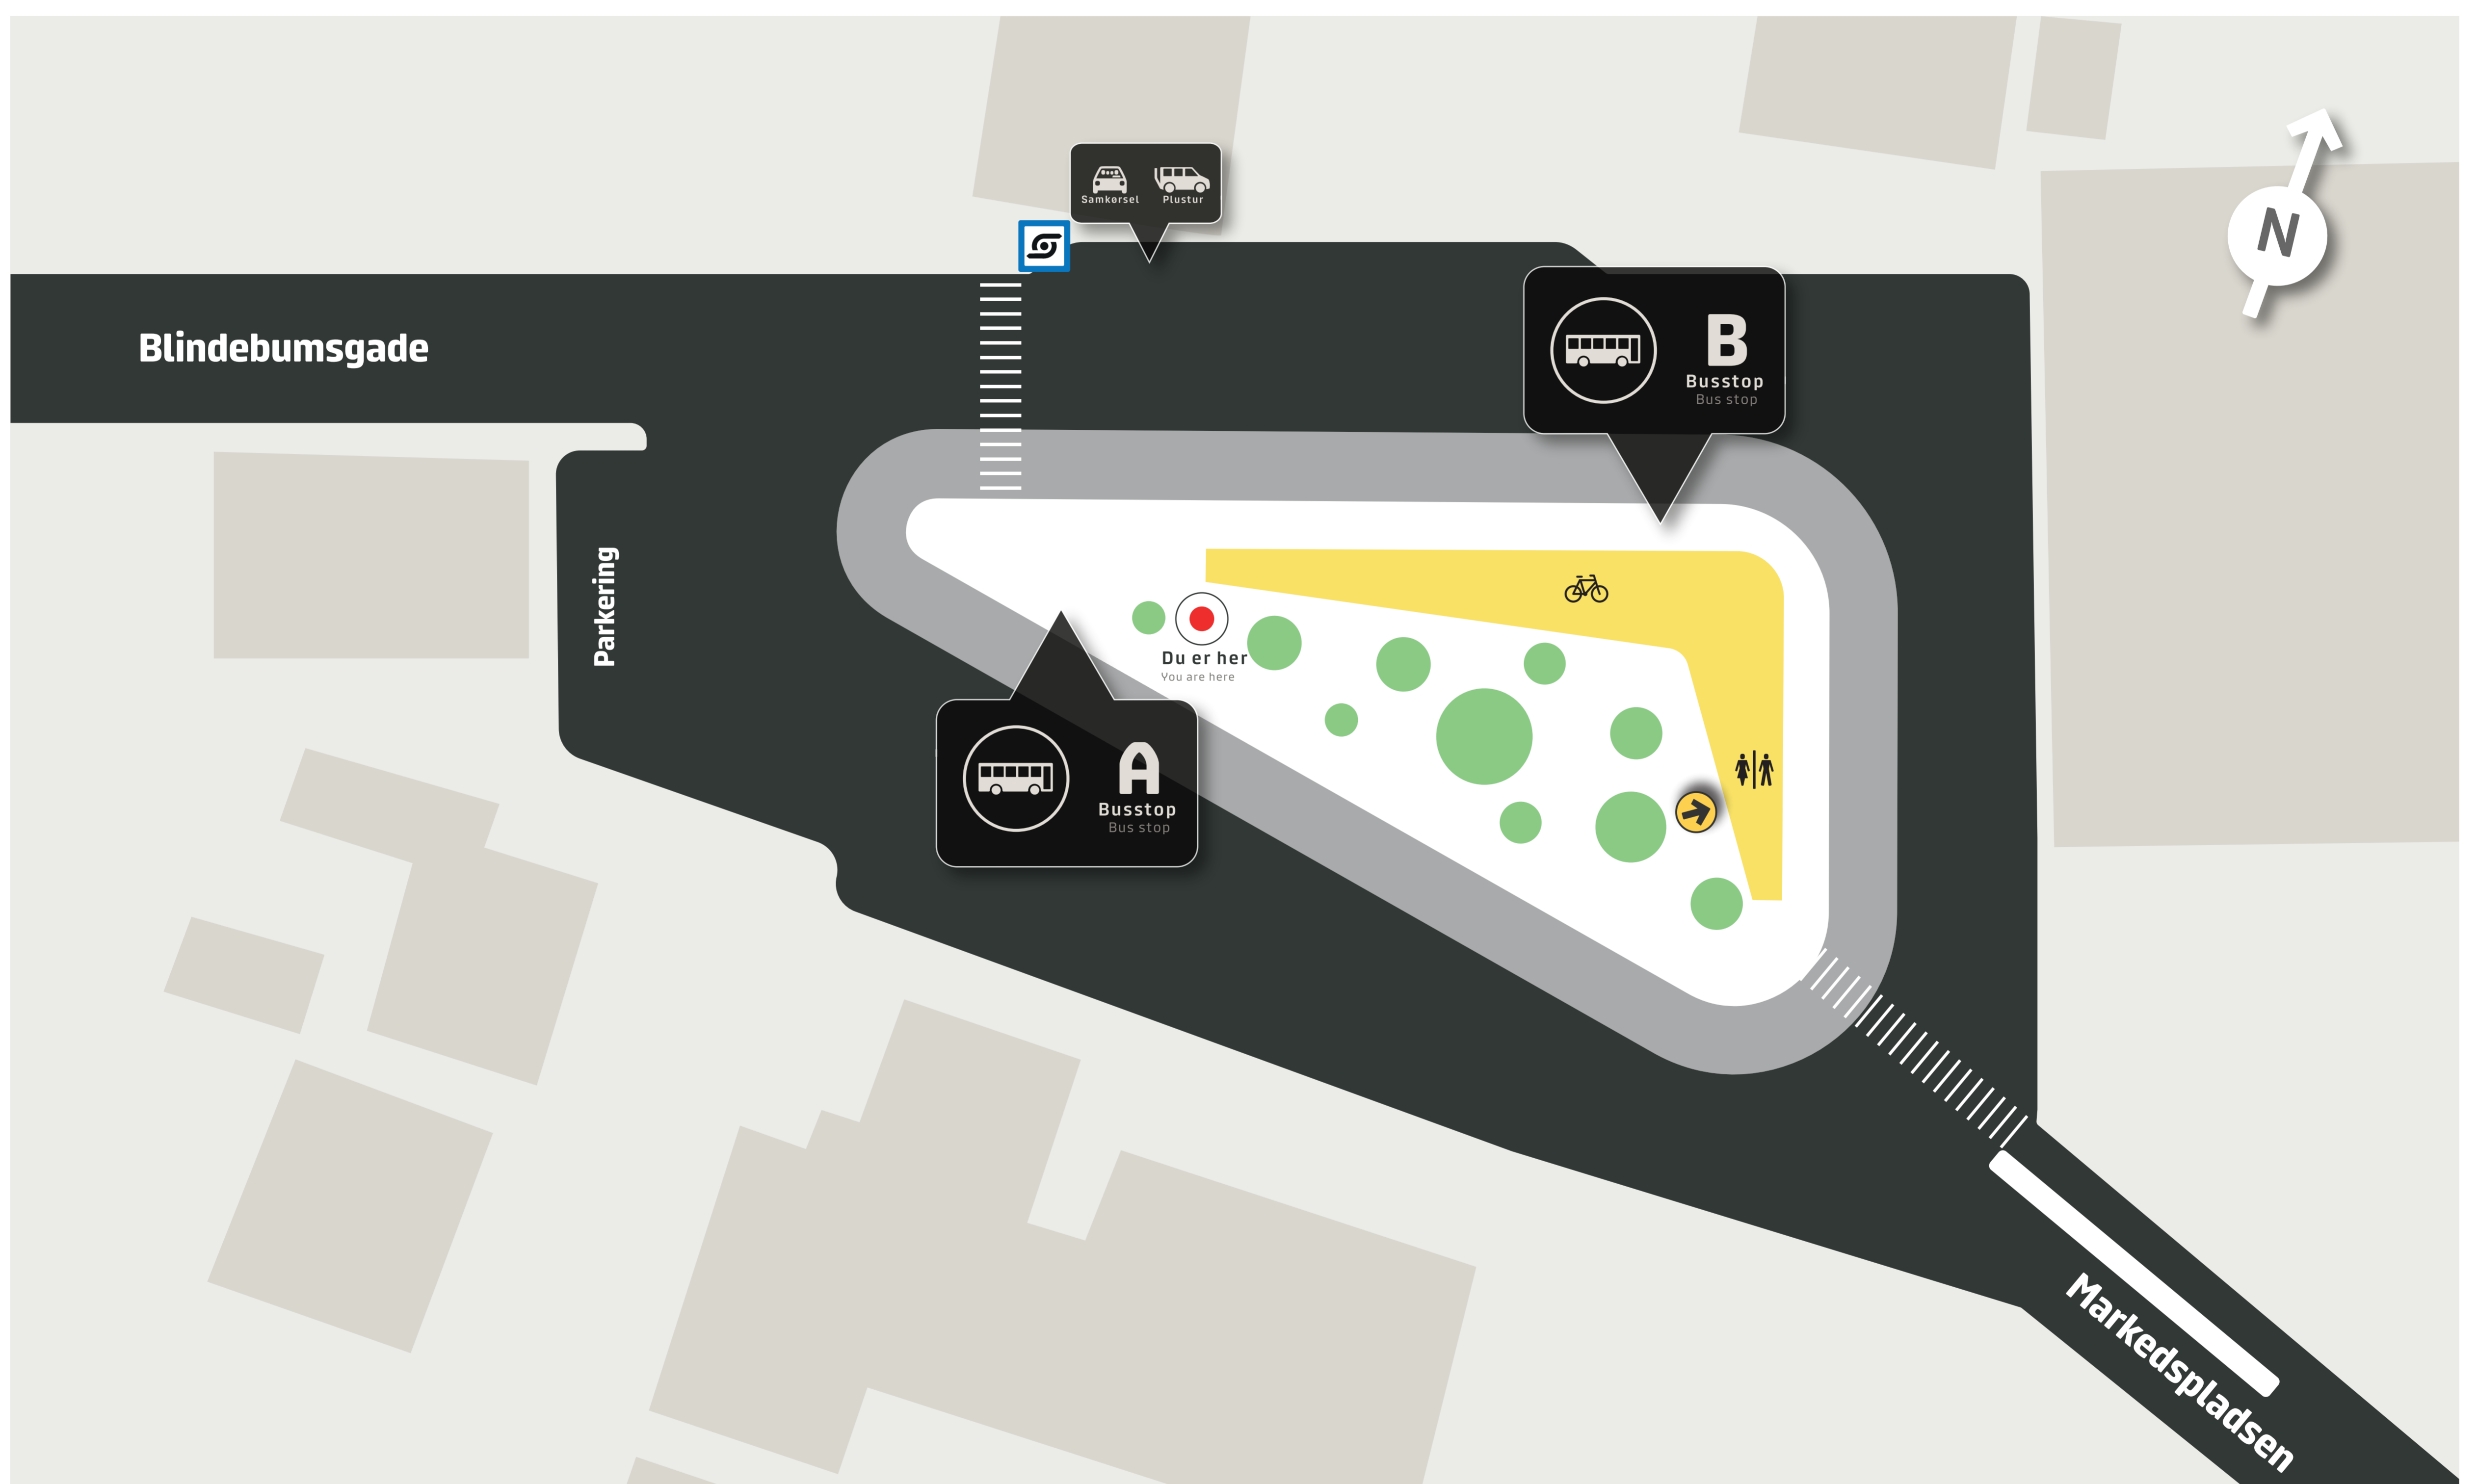

Løgstør Busterminal

Busser Buses

Rute Route	Til To	Busstop Bus stop	Rute Route	Til To	Busstop Bus stop
50	Nibe - Aalborg	A	540	Tolstrup - Brøndum - Vindblæs	B
50N	Nibe - Aalborg	A	541	Aggersund - Aggerborg - Ullerup	B
57	Hobro / Fjerritslev	B	543	Svenstrup - Rønbjerg - Ranum	B
111	Ranum - Farsø - Aars	B	950X	Nibe - Aalborg	A